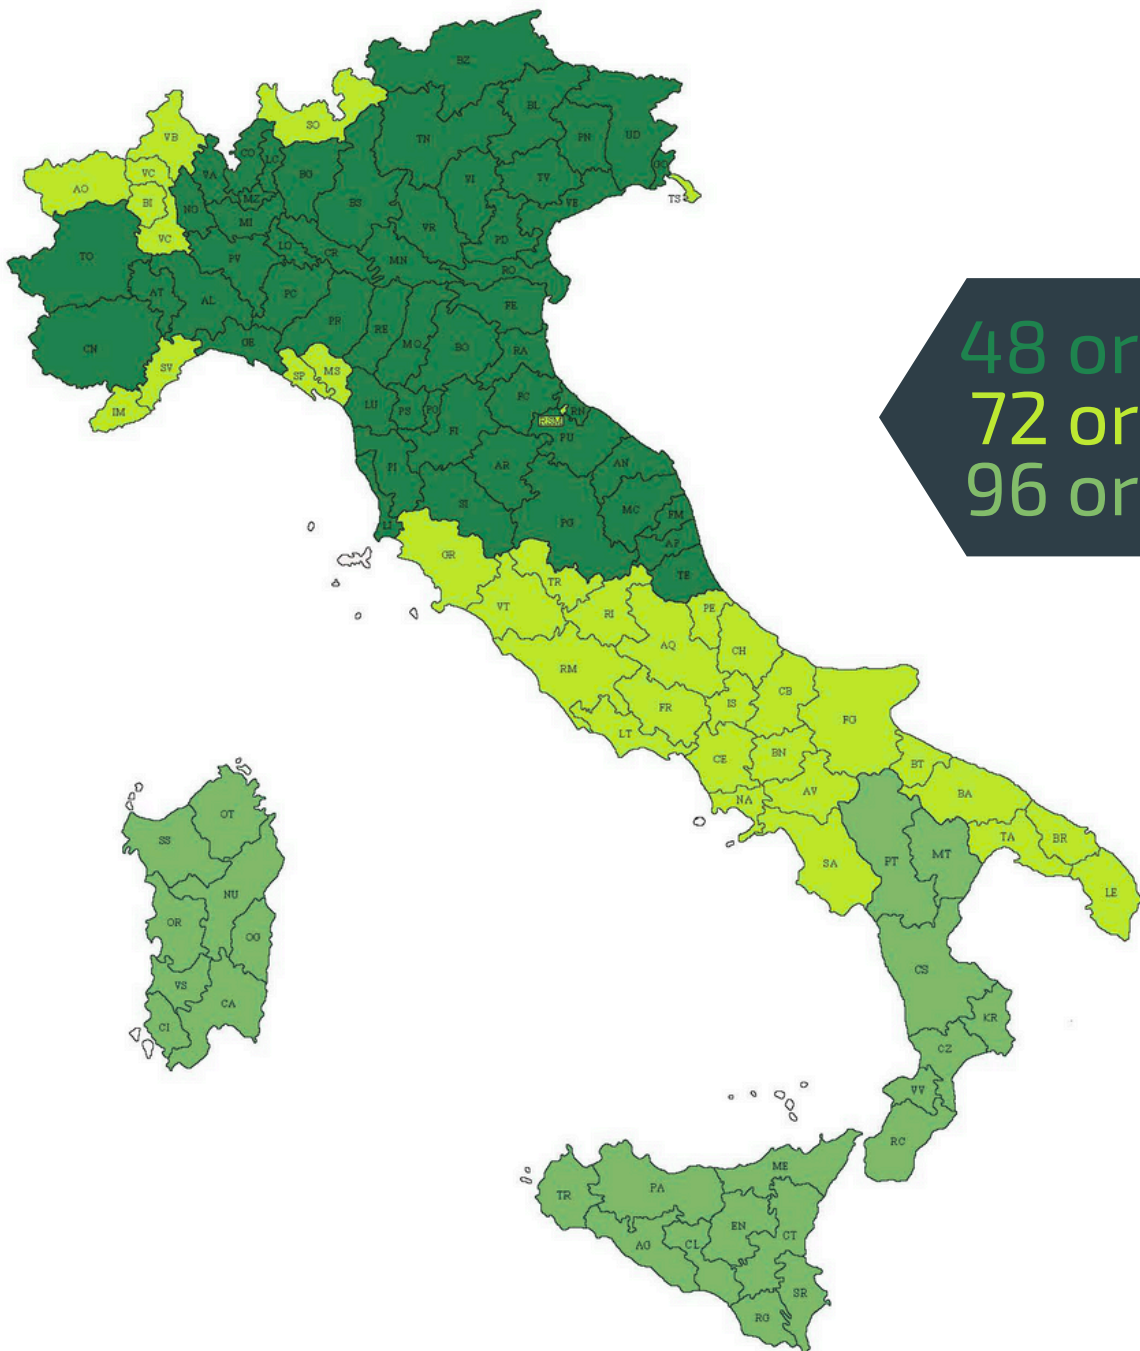

Tempi di resa* per provincia

Servizio nazionale

*Le tempistiche sono indicative.

Sono escluse le consegne su appuntamento, ai piani, con facchinaggio, con contrassegno e per la GD, zone franche e disagiate, ADR, Venezia città e isole della laguna, ZTL, isole minori, porti, aeroporti, fiere e dogane.